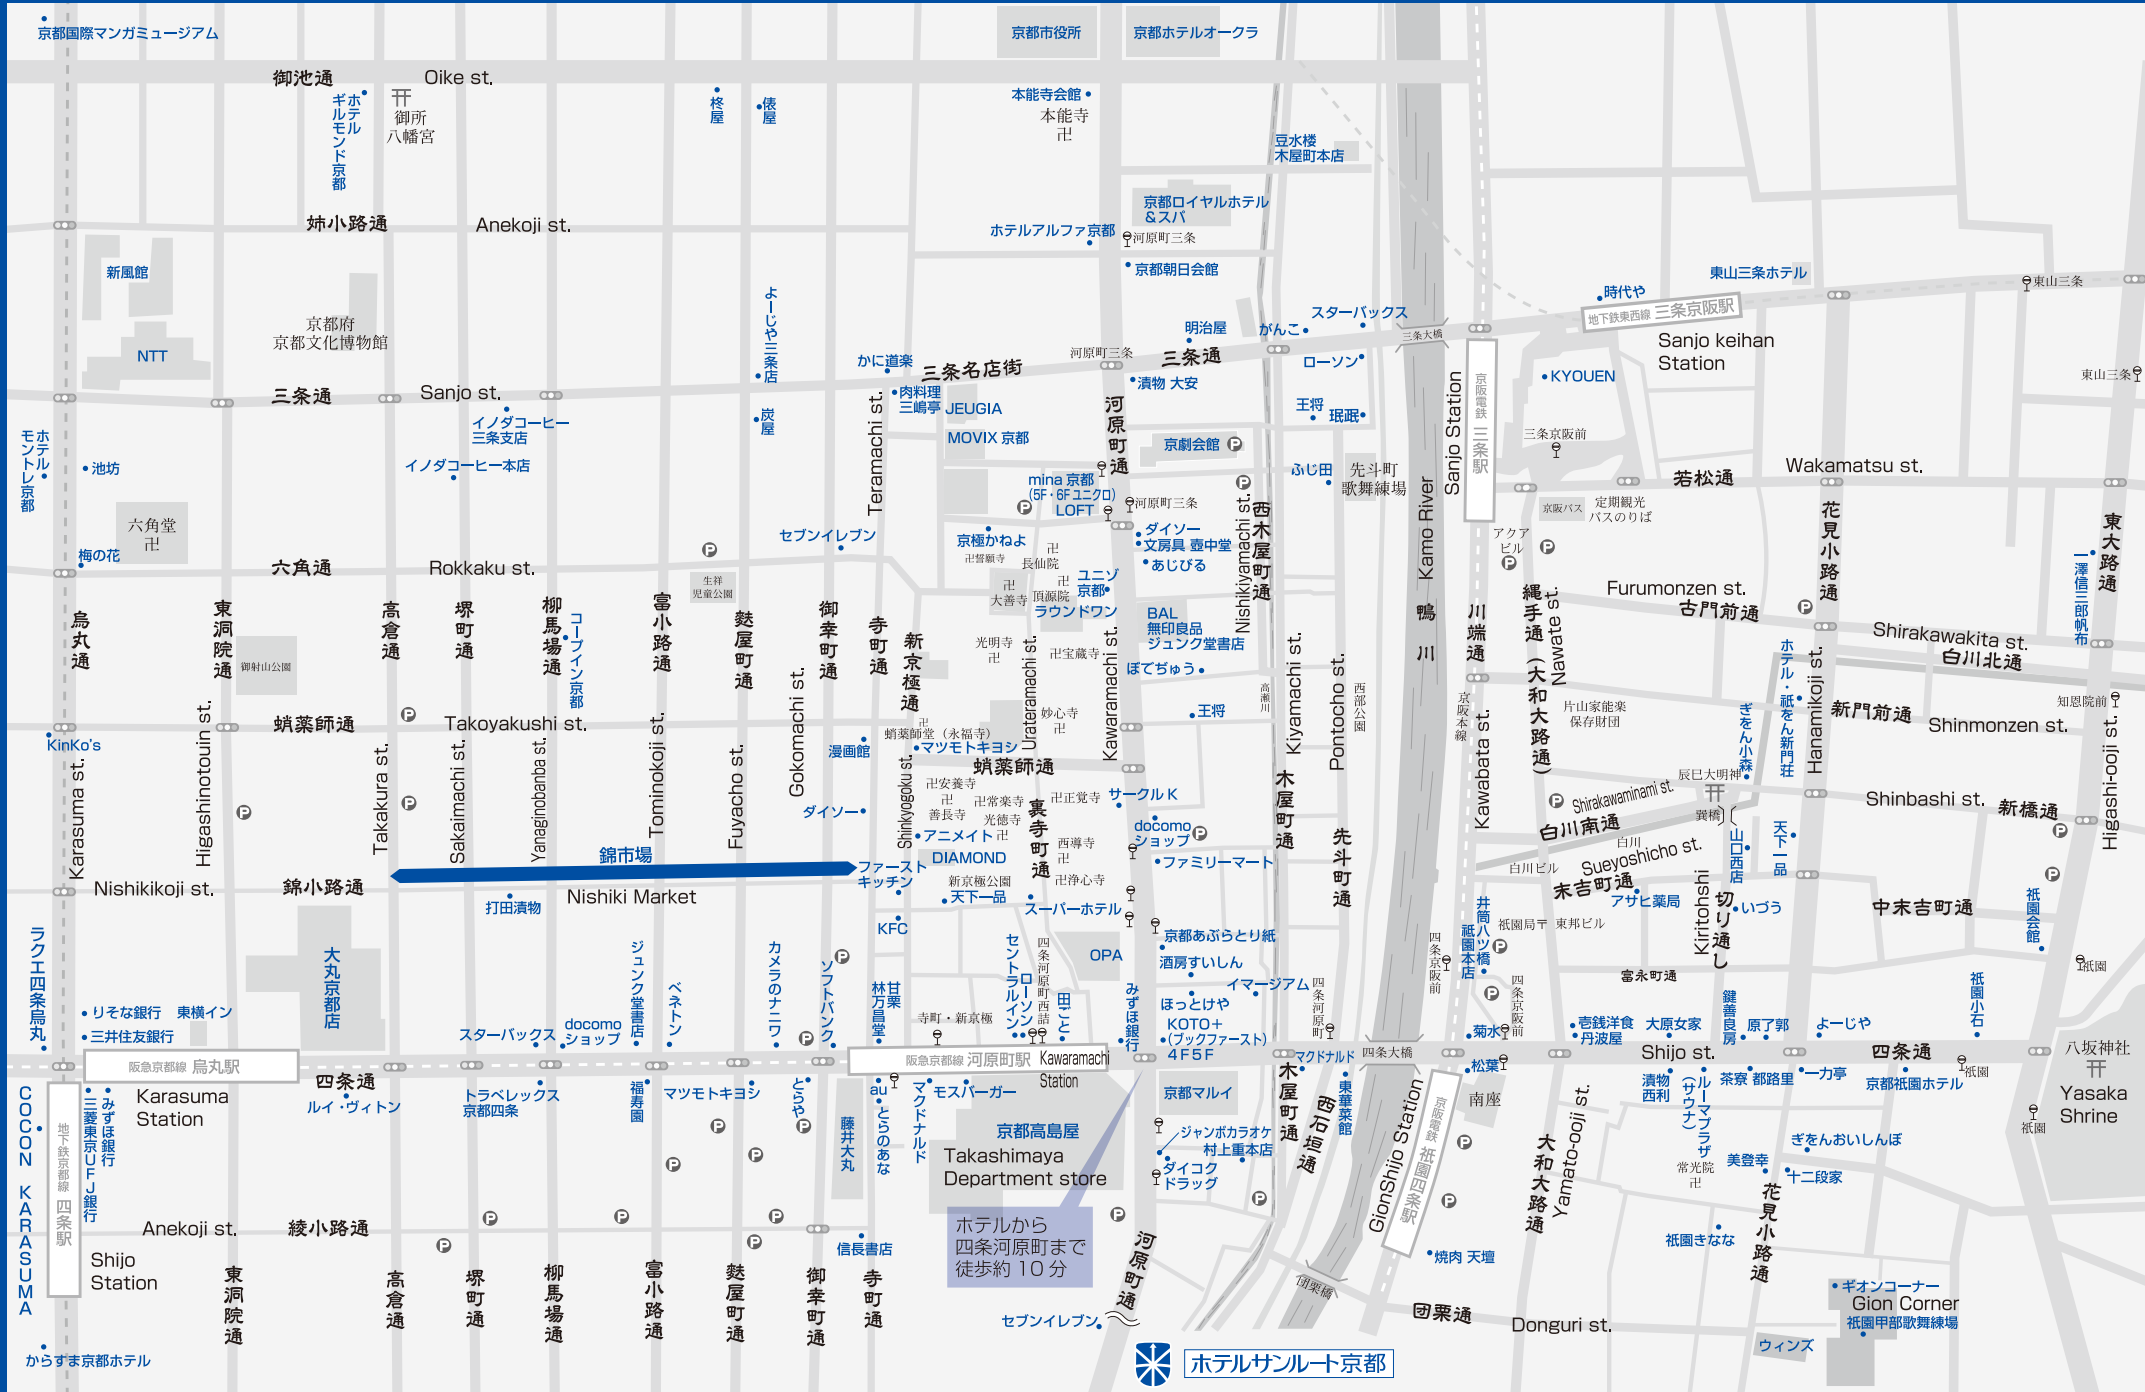

# 四条河原町・祇園周辺マップ

Shijokawaramachi, Gion area

ホテルサンルート京都 〒600-8027  
HOTEL SUNROUTE KYOTO 京都市下京区河原町通松原下ル難波町406番地  
TEL.075-371-3711 FAX.075-371-1323

ホテルサンルート京都